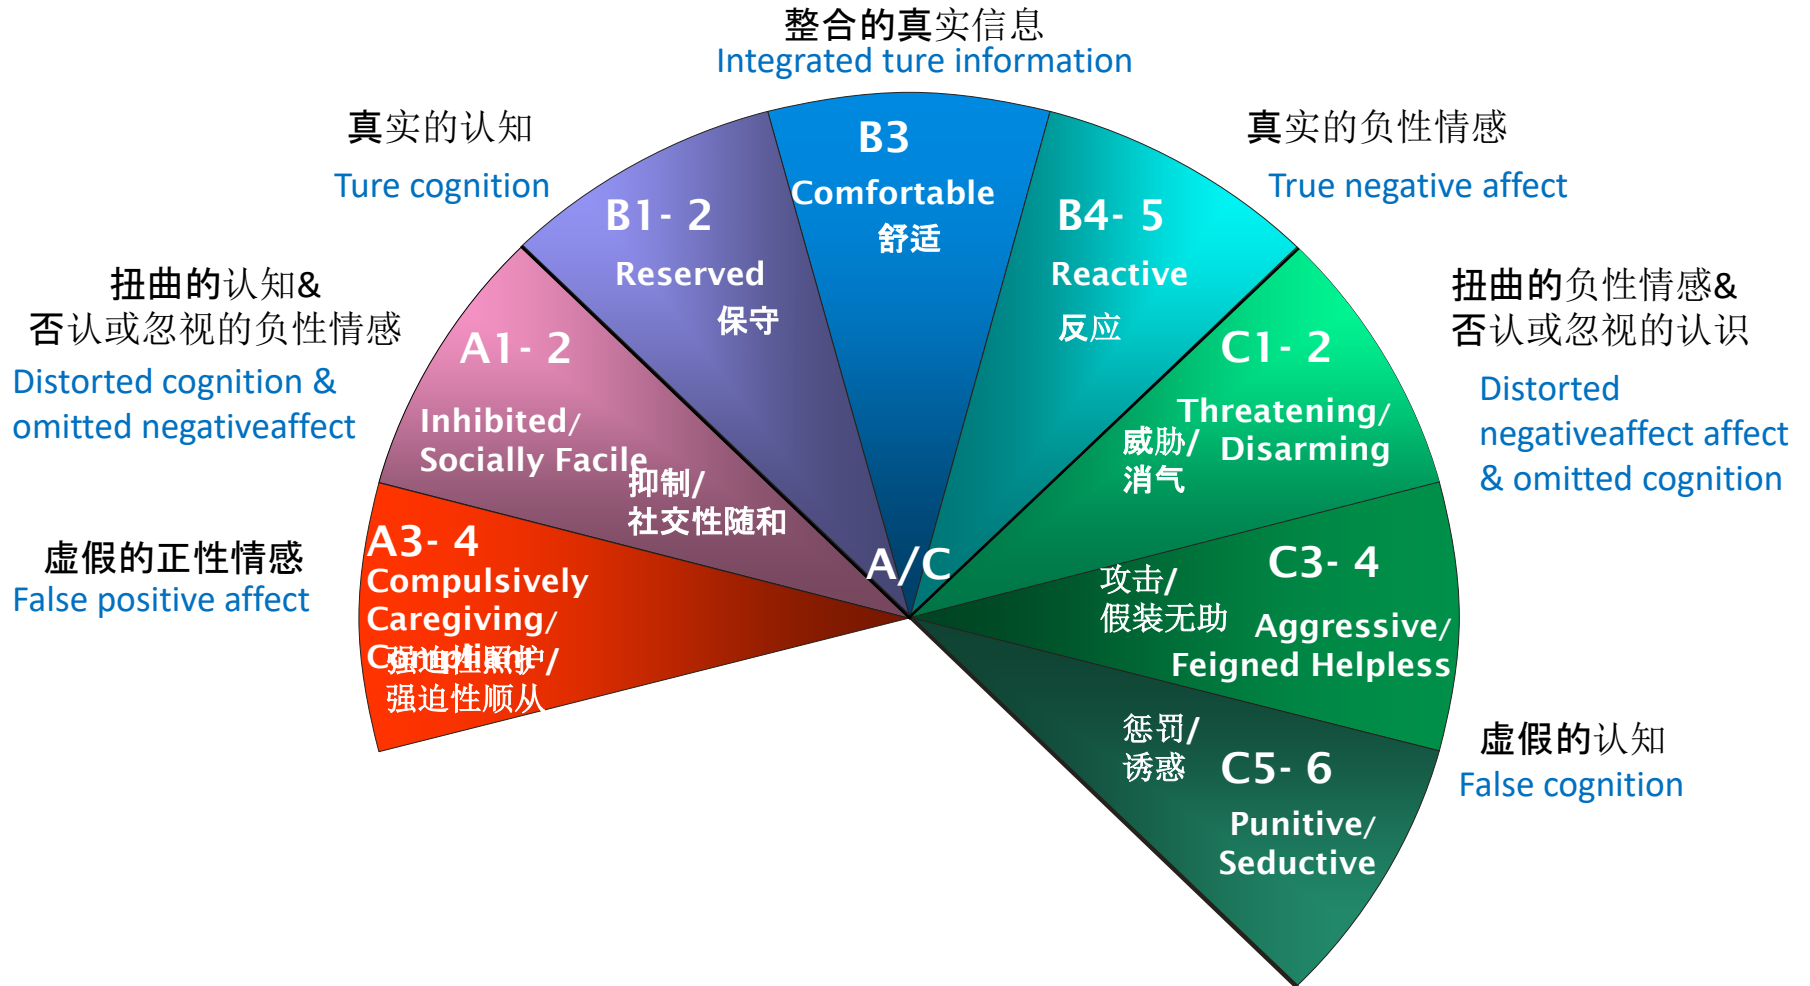

婴儿期的DMM自我保护策略

学前期儿童的DMM自我保护策略

学龄期儿童的DMM自我保护策略

青春期依恋模式的动态成熟模型

成人期依恋模式的动态成熟模型