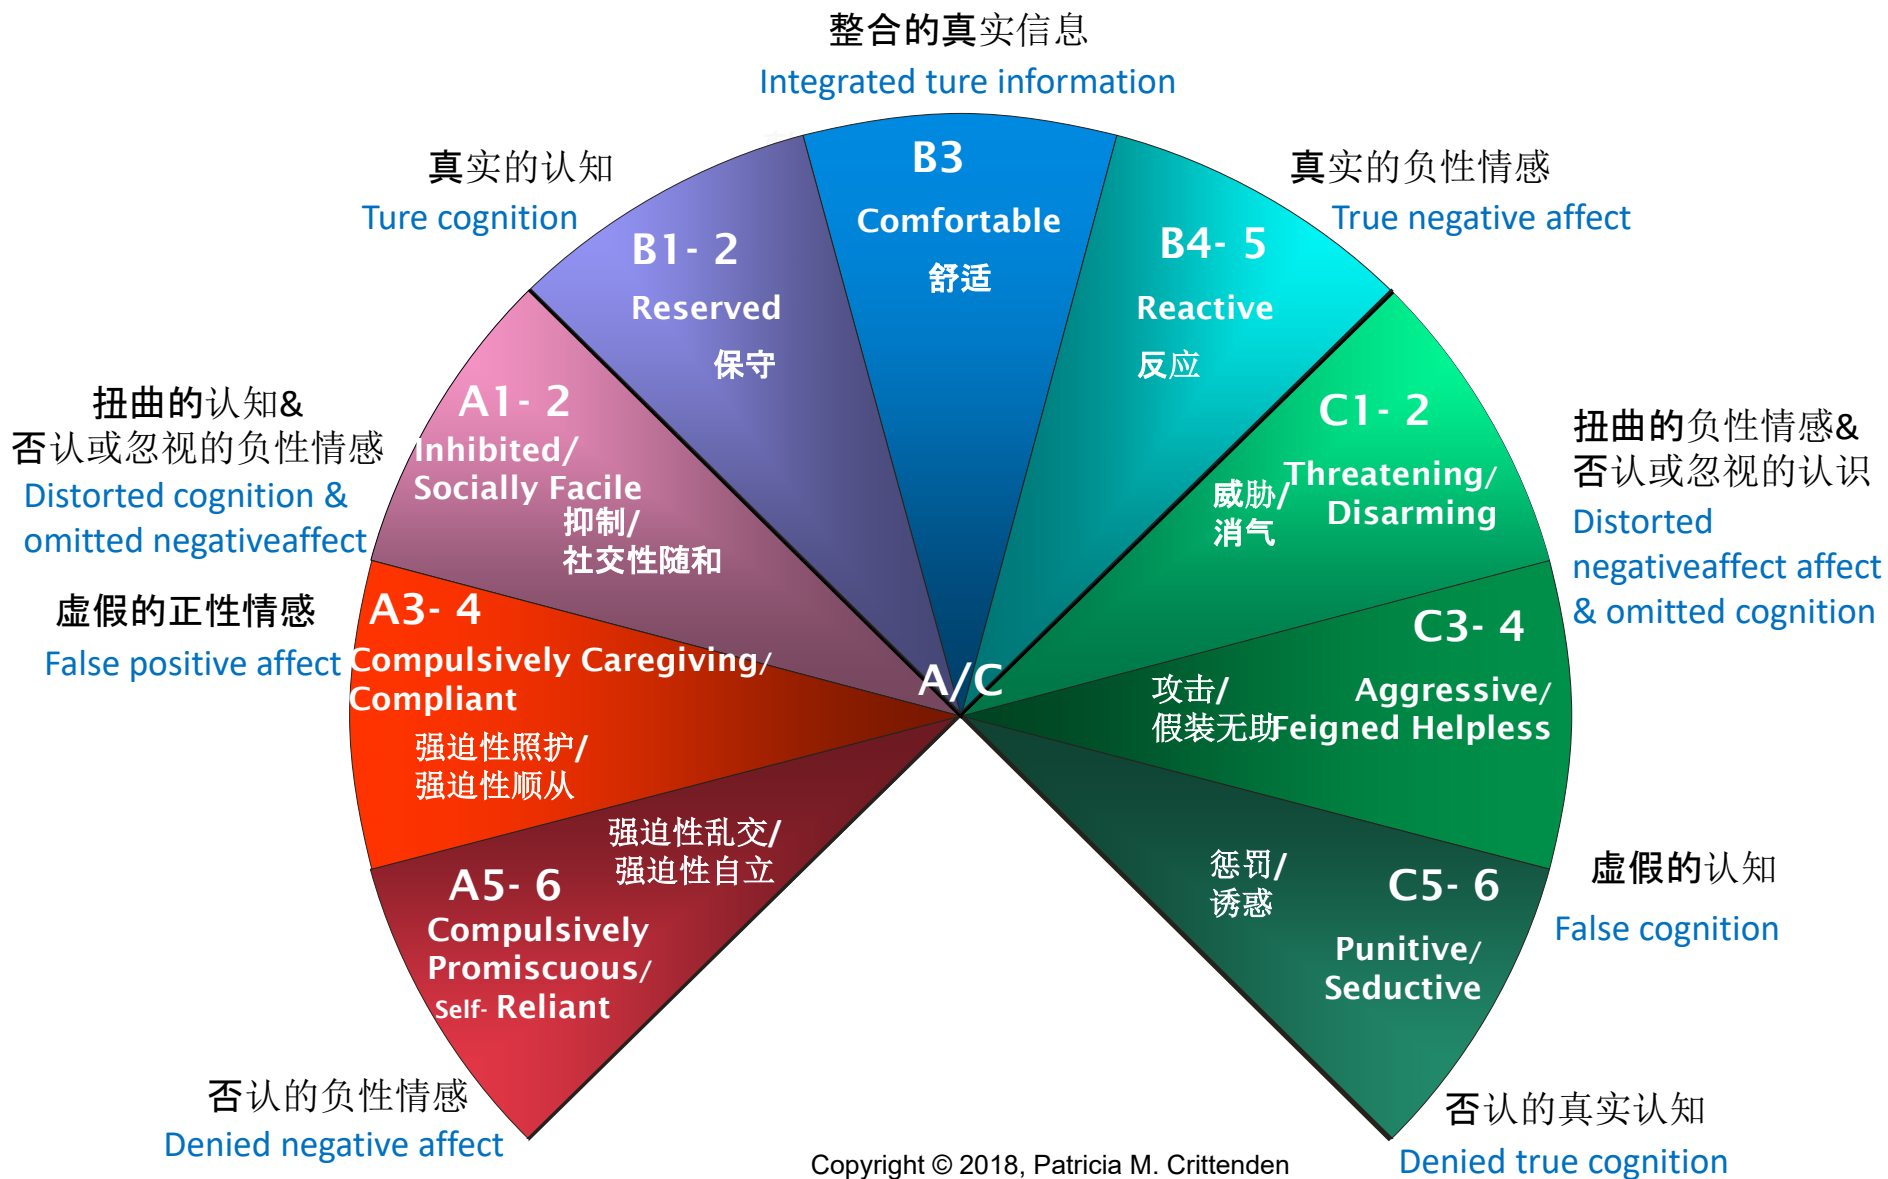

婴儿期的DMM自我保护策略

学前期儿童的DMM自我保护策略

学龄期儿童的DMM自我保护策略

青春期依恋模式的动态成熟模型

成人期依恋模式的动态成熟模型